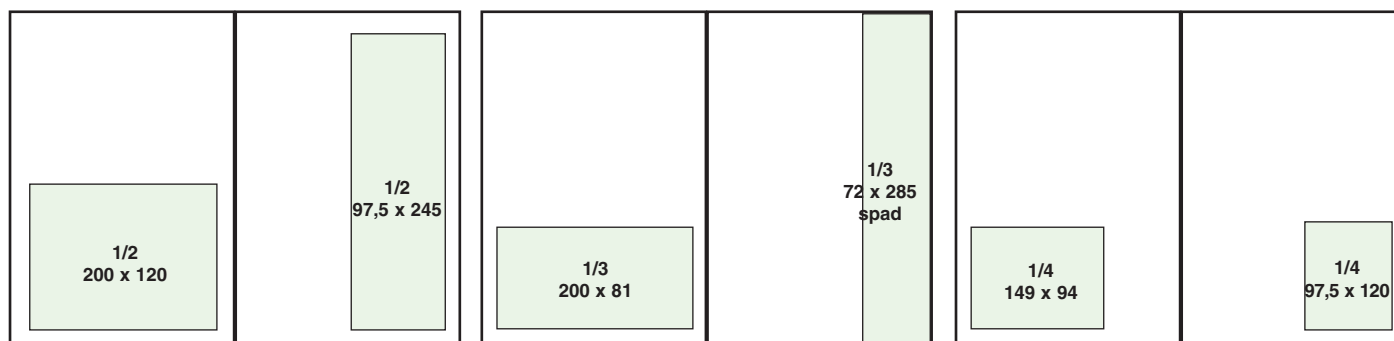

Rozměry a ceny inzerce 2010

NAS **chov** **Mechanizace** **úroda** zemědělství

Poměr strany	Rozměr (mm)	Cena (Kč)
1/1	230 x 285 (spad)	33 000,-
1/1	200 x 245 (zrcadlo)	33 000,-
2/3	137 x 285 (spad)	29 000,-
1/2	200 x 120 (na šířku)	19 000,-
1/2	97,5 x 245 (na výšku)	19 000,-
1/3	200 x 81 (na šířku)	17 000,-
1/3	72 x 285 (na výšku, spad)	17 000,-
1/4	149 x 94	13 000,-
1/4	97,5 x 120	11 000,-

Poměr strany	Rozměr š x v (mm)		Cena (Kč)
	zrcadlo	spad	
1/1	192 x 256	220 x 297	33 000,-
2/3	127 x 256	141 x 297	29 000,-
1/2	192 x 126	220 x 143	19 000,-
1/3	192 x 82 (na šířku)	220 x 99	17 000,-
1/3	61 x 256 (na výšku)	77 x 297	17 000,-
1/3	127 x 126	141 x 143	17 000,-
1/4	127 x 92 (na šířku)	141 x 109	13 000,-
1/4	94 x 126 (na výšku)	108 x 143	11 000,-

Poměr strany	Rozměr v mm (šířka x výška)	Cena (Kč)	
		barevně	černobíle
1/1	210 x 297	20 000,-	12 000,-
2/3	182 x 160 (133 x 297)	14 000,-	8 000,-
1/2	182 x 125	10 000,-	6 000,-
1/3	182 x 80 (73,5 x 297)	7 000,-	4 000,-
1/4	120 x 85	5 000,-	3 000,-
2. a 3. obálka	210 x 297	25 000,-	
4. obálka	210 x 297	30 000,-	

agronom

Poměr strany	Rozměr (mm)	Cena (Kč)
1/1	297 x 210 (spad)	38 000,-
1/2	267 x 90 (podval)	21 000,-
1/3	267 x 59 (podval)	17 000,-
1/4	132 x 90	13 000,-
1/6	132 x 59 (podval)	10 000,-
titulní oboustranná karta	68 x 206	38 000,-
1/2 – oboustranná karta	220 x 150	42 000,-
1/3 – oboustranná karta	220 x 100	34 000,-
1/4 – oboustranná karta	220 x 70	20 000,-