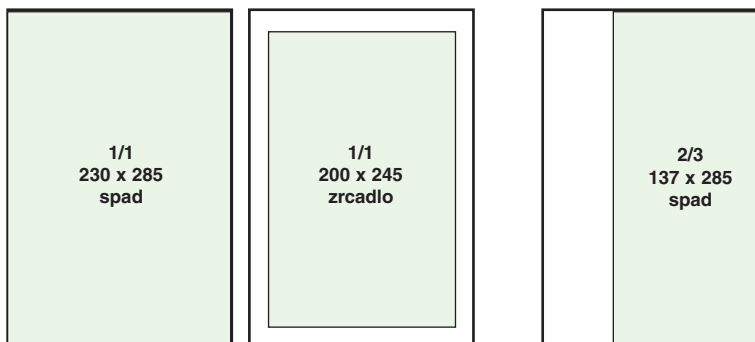

Rozměry a ceny inzerce 2010

NAS **chov** **Mechanizace** **úroda** zemědělství

Poměr strany	Rozměr (mm)	Cena (Kč)
1/1	230 x 285 (spad)	33 000,-
1/1	200 x 245 (zrcadlo)	33 000,-
2/3	137 x 285 (spad)	29 000,-
1/2	200 x 120 (na šířku)	19 000,-
1/2	97,5 x 245 (na výšku)	19 000,-
1/3	200 x 81 (na šířku)	17 000,-
1/3	72 x 285 (na výšku, spad)	17 000,-
1/4	149 x 94	13 000,-
1/4	97,5 x 120	11 000,-

Poměr strany	Rozměr š x v (mm)		Cena (Kč)
	zrcadlo	spad	
1/1	192 x 256	220 x 297	33 000,-
2/3	127 x 256	141 x 297	29 000,-
1/2	192 x 126	220 x 143	19 000,-
1/3	192 x 82 (na šířku)	220 x 99	17 000,-
1/3	61 x 256 (na výšku)	77 x 297	17 000,-
1/3	127 x 126	141 x 143	17 000,-
1/4	127 x 92 (na šířku)	141 x 109	13 000,-
1/4	94 x 126 (na výšku)	108 x 143	11 000,-

Poměr strany	Rozměr v mm (šířka x výška)	Cena (Kč)	
		barevně	černobíle
1/1	210 x 297	20 000,-	12 000,-
2/3	182 x 160 (133 x 297)	14 000,-	8 000,-
1/2	182 x 125	10 000,-	6 000,-
1/3	182 x 80 (73,5 x 297)	7 000,-	4 000,-
1/4	120 x 85	5 000,-	3 000,-
2. a 3. obálka	210 x 297	25 000,-	
4. obálka	210 x 297	30 000,-	

agronom

Poměr strany	Rozměr (mm)	Cena (Kč)
1/1	297 x 210 (spad)	38 000,-
1/2	267 x 90 (podval)	21 000,-
1/3	267 x 59 (podval)	17 000,-
1/4	132 x 90	13 000,-
1/6	132 x 59 (podval)	10 000,-
titulní oboustranná karta	68 x 206	38 000,-
1/2 – oboustranná karta	220 x 150	42 000,-
1/3 – oboustranná karta	220 x 100	34 000,-
1/4 – oboustranná karta	220 x 70	20 000,-