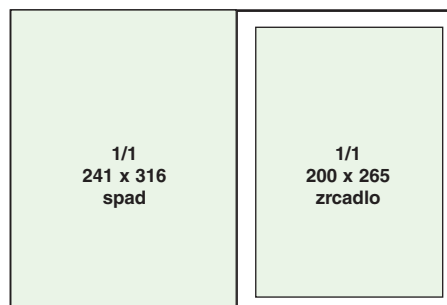

Poměr strany	Rozměr (mm)	Cena (Kč)
1/1	241 x 316 (spad)	30 000,-
1/1	200 x 265 (zrcadlo)	30 000,-
1/2	200 x 132 (241 x 155)	17 000,-
1/2	120 x 316	17 000,-
1/3	200 x 88 (241 x 110)	12 000,-
1/3	81 x 316	12 000,-
1/4	100 x 130 (123 x 153)	10 000,-
1/8	100 x 65	5 500,-