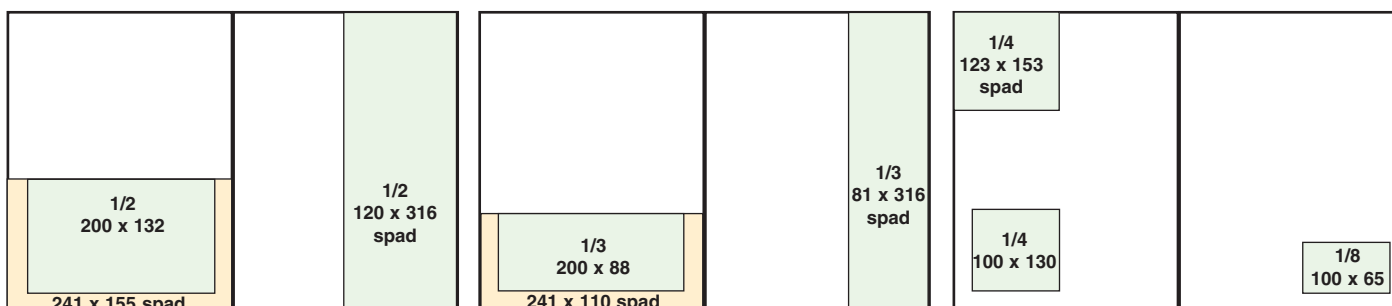

Poměr strany	Rozměr (mm)	Cena (Kč)
1/1	241 x 316 (spad)	30 000,-
1/1	200 x 265 (zrcadlo)	30 000,-
1/2	200 x 132 (241 x 155)	17 000,-
1/2	120 x 316	17 000,-
1/3	200 x 88 (241 x 110)	12 000,-
1/3	81 x 316	12 000,-
1/4	100 x 130 (123 x 153)	10 000,-
1/8	100 x 65	5 500,-