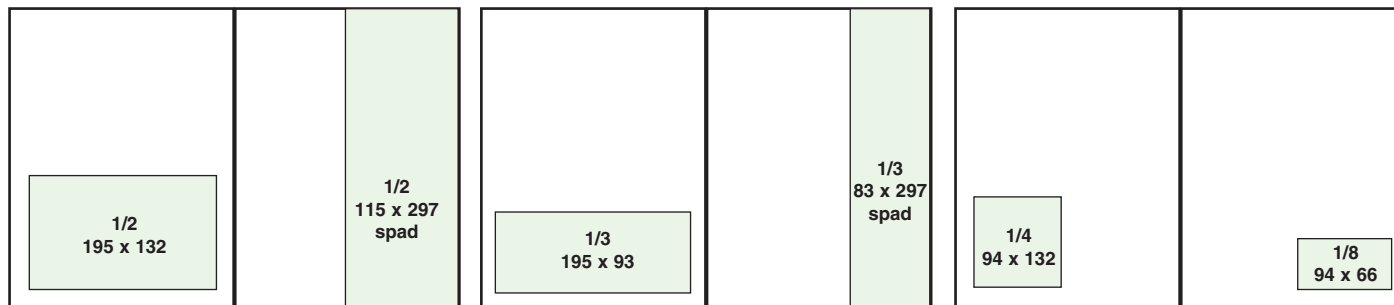

Poměr strany	Rozměr š x v (mm)		Cena (Kč)
	zrcadlo	spad	
1/1	192 x 256	220 x 297	33 000,-
2/3	127 x 256	141 x 297	29 000,-
1/2	192 x 126	220 x 143	19 000,-
1/3	192 x 82 (na šířku)	220 x 99	17 000,-
1/3	61 x 256 (na výšku)	77 x 297	17 000,-
1/3	127 x 126	141 x 143	17 000,-
1/4	127 x 92 (na šířku)	141 x 109	13 000,-
1/4	94 x 126 (na výšku)	108 x 143	11 000,-

Poměr strany	Rozměr v mm (šířka x výška)	Cena (Kč)	
		barevně	černobíle
1/1	210 x 297	20 000,-	12 000,-
2/3	182 x 160 (133 x 297)	14 000,-	8 000,-
1/2	182 x 125	10 000,-	6 000,-
1/3	182 x 80 (73,5 x 297)	7 000,-	4 000,-
1/4	120 x 85	5 000,-	3 000,-
2. a 3. obálka	210 x 297	25 000,-	
4. obálka	210 x 297	30 000,-	

Poměr strany	Rozměr (mm)	Cena (Kč)
1/1	241 x 316 (spad)	30 000,-
1/1	200 x 265 (zrcadlo)	30 000,-
1/2	200 x 132 (241 x 155)	17 000,-
1/2	120 x 316	17 000,-
1/3	200 x 88 (241 x 110)	12 000,-
1/3	81 x 316	12 000,-
1/4	100 x 130 (123 x 153)	10 000,-
1/8	100 x 65	5 500,-

agronom

Poměr strany	Rozměr (mm)	Cena (Kč)
1/1	297 x 210 (spad)	38 000,-
1/2	267 x 90 (podval)	21 000,-
1/3	267 x 59 (podval)	17 000,-
1/4	132 x 90	13 000,-
1/6	132 x 59 (podval)	10 000,-
titulní oboustranná karta	68 x 206	38 000,-
1/2 – oboustranná karta	220 x 150	42 000,-
1/3 – oboustranná karta	220 x 100	34 000,-
1/4 – oboustranná karta	220 x 70	20 000,-