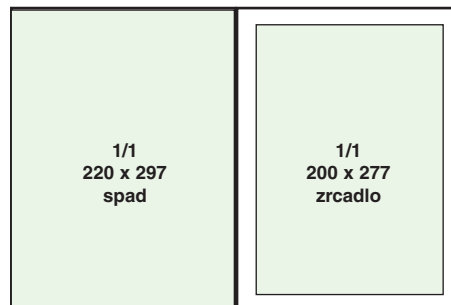

Poměr strany	Rozměr š x v (mm)		Cena (Kč)
	zrcadlo	spad	
1/1	192 x 256	220 x 297	33 000,-
2/3	127 x 256	141 x 297	29 000,-
1/2	192 x 126	220 x 143	19 000,-
1/3	192 x 82 (na šířku)	220 x 99	17 000,-
1/3	61 x 256 (na výšku)	77 x 297	17 000,-
1/3	127 x 126	141 x 143	17 000,-
1/4	127 x 92 (na šířku)	141 x 109	13 000,-
1/4	94 x 126 (na výšku)	108 x 143	11 000,-

Poměr strany	Rozměr v mm (šířka x výška)	Cena (Kč)	
		barevně	černobíle
1/1	210 x 297	20 000,-	12 000,-
2/3	182 x 160 (133 x 297)	14 000,-	8 000,-
1/2	182 x 125	10 000,-	6 000,-
1/3	182 x 80 (73,5 x 297)	7 000,-	4 000,-
1/4	120 x 85	5 000,-	3 000,-
2. a 3. obálka	210 x 297	25 000,-	
4. obálka	210 x 297	30 000,-	

Poměr strany	Rozměr (mm)	Cena (Kč)
1/1	241 x 316 (spad)	30 000,-
1/1	200 x 265 (zrcadlo)	30 000,-
1/2	200 x 132 (241 x 155)	17 000,-
1/2	120 x 316	17 000,-
1/3	200 x 88 (241 x 110)	12 000,-
1/3	81 x 316	12 000,-
1/4	100 x 130 (123 x 153)	10 000,-
1/8	100 x 65	5 500,-

Zahradnictví

Poměr strany	Rozměr (mm)	Cena (Kč)
1/1	220 x 297 (spad)	30 000,-
1/1	200 x 277 (zrcadlo)	30 000,-
1/2	195 x 132	17 000,-
1/2	115 x 297 (spad)	17 000,-
1/3	195 x 93	12 000,-
1/3	83 x 297 (spad)	12 000,-
1/4	94 x 132	10 000,-
1/8	94 x 66	5 500,-