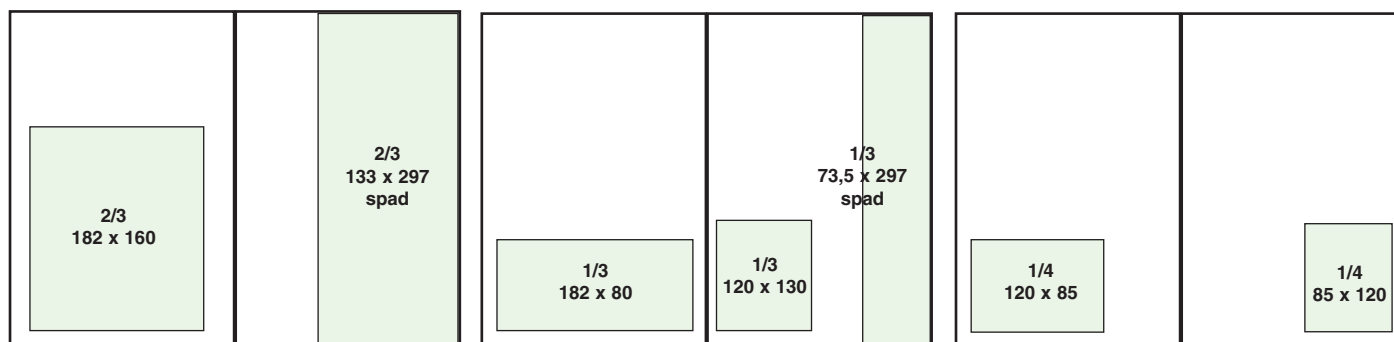

Rozměry a ceny inzerce 2010

NAS **chov** **Mechanizace** **úroda** zemědělství

Poměr strany	Rozměr (mm)	Cena (Kč)
1/1	230 x 285 (spad)	33 000,-
1/1	200 x 245 (zrcadlo)	33 000,-
2/3	137 x 285 (spad)	29 000,-
1/2	200 x 120 (na šířku)	19 000,-
1/2	97,5 x 245 (na výšku)	19 000,-
1/3	200 x 81 (na šířku)	17 000,-
1/3	72 x 285 (na výšku, spad)	17 000,-
1/4	149 x 94	13 000,-
1/4	97,5 x 120	11 000,-

Poměr strany	Rozměr š x v (mm)		Cena (Kč)
	zrcadlo	spad	
1/1	192 x 256	220 x 297	33 000,-
2/3	127 x 256	141 x 297	29 000,-
1/2	192 x 126	220 x 143	19 000,-
1/3	192 x 82 (na šířku)	220 x 99	17 000,-
1/3	61 x 256 (na výšku)	77 x 297	17 000,-
1/3	127 x 126	141 x 143	17 000,-
1/4	127 x 92 (na šířku)	141 x 109	13 000,-
1/4	94 x 126 (na výšku)	108 x 143	11 000,-

Poměr strany	Rozměr v mm (šířka x výška)	Cena (Kč)	
		barevně	černobíle
1/1	210 x 297	20 000,-	12 000,-
2/3	182 x 160 (133 x 297)	14 000,-	8 000,-
1/2	182 x 125	10 000,-	6 000,-
1/3	182 x 80 (73,5 x 297)	7 000,-	4 000,-
1/4	120 x 85	5 000,-	3 000,-
2. a 3. obálka	210 x 297	25 000,-	
4. obálka	210 x 297	30 000,-	

agronom

Poměr strany	Rozměr (mm)	Cena (Kč)
1/1	297 x 210 (spad)	38 000,-
1/2	267 x 90 (podval)	21 000,-
1/3	267 x 59 (podval)	17 000,-
1/4	132 x 90	13 000,-
1/6	132 x 59 (podval)	10 000,-
titulní oboustranná karta	68 x 206	38 000,-
1/2 – oboustranná karta	220 x 150	42 000,-
1/3 – oboustranná karta	220 x 100	34 000,-
1/4 – oboustranná karta	220 x 70	20 000,-