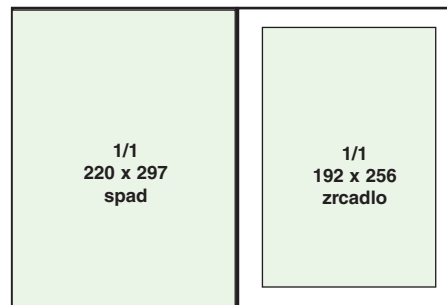

Rozměry a ceny inzerce 2010

NAS **chov** **Mechanizace** **úroda** zemědělství

Poměr strany	Rozměr (mm)	Cena (Kč)
1/1	230 x 285 (spad)	33 000,-
1/1	200 x 245 (zrcadlo)	33 000,-
2/3	137 x 285 (spad)	29 000,-
1/2	200 x 120 (na šířku)	19 000,-
1/2	97,5 x 245 (na výšku)	19 000,-
1/3	200 x 81 (na šířku)	17 000,-
1/3	72 x 285 (na výšku, spad)	17 000,-
1/4	149 x 94	13 000,-
1/4	97,5 x 120	11 000,-

Veterinářství **Komunální** **Krmivářství** technika

Veterinární klinika **Energie 21** **ROSTLINOLÉKAŘ**

Poměr strany	Rozměr (mm)	Cena (Kč)	Cena (Kč)
	(Veterinářství, Veterinární klinika, Komunální technika, Energie 21)		(Krmivářství, Rostlinolékař)
1/1	210 x 297 (spad)	33 000,-	30 000,-
1/1	182 x 250 (zrcadlo)	33 000,-	30 000,-
2/3	182 x 160 (zrcadlo)	29 000,-	20 000,-
2/3	133 x 297 (spad)	29 000,-	20 000,-
1/2	182 x 125 (na šířku)	19 000,-	15 000,-
1/2	105 x 297 (na výšku)	19 000,-	15 000,-
1/3	182 x 80 (na šířku)	17 000,-	10 000,-
1/3	120 x 130 (na výšku)	17 000,-	10 000,-
1/3	73,5 x 297 (spad)	17 000,-	10 000,-
1/4	120 x 85 (na šířku)	11 000,-	8 000,-
1/4	85 x 120 (na výšku)	11 000,-	8 000,-

Poměr strany	Rozměr š x v (mm)		Cena (Kč)
	zrcadlo	spad	
1/1	192 x 256	220 x 297	33 000,-
2/3	127 x 256	141 x 297	29 000,-
1/2	192 x 126	220 x 143	19 000,-
1/3	192 x 82 (na šířku)	220 x 99	17 000,-
1/3	61 x 256 (na výšku)	77 x 297	17 000,-
1/3	127 x 126	141 x 143	17 000,-
1/4	127 x 92 (na šířku)	141 x 109	13 000,-
1/4	94 x 126 (na výšku)	108 x 143	11 000,-

Poměr strany	Rozměr v mm (šířka x výška)	Cena (Kč)	
		barevně	černobíle
1/1	210 x 297	20 000,-	12 000,-
2/3	182 x 160 (133 x 297)	14 000,-	8 000,-
1/2	182 x 125	10 000,-	6 000,-
1/3	182 x 80 (73,5 x 297)	7 000,-	4 000,-
1/4	120 x 85	5 000,-	3 000,-
2. a 3. obálka	210 x 297	25 000,-	
4. obálka	210 x 297	30 000,-	