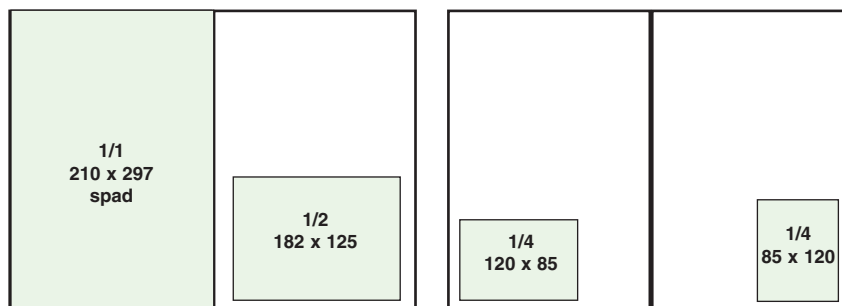

Rozměry a ceny inzerce 2010

NAS **chov** **Mechanizace** **úroda** zemědělství

Poměr strany	Rozměr (mm)	Cena (Kč)
1/1	230 x 285 (spad)	33 000,-
1/1	200 x 245 (zrcadlo)	33 000,-
2/3	137 x 285 (spad)	29 000,-
1/2	200 x 120 (na šířku)	19 000,-
1/2	97,5 x 245 (na výšku)	19 000,-
1/3	200 x 81 (na šířku)	17 000,-
1/3	72 x 285 (na výšku, spad)	17 000,-
1/4	149 x 94	13 000,-
1/4	97,5 x 120	11 000,-

Veterinářství **Komunální** **Krmivářství** technika

Veterinární klinika **Energie 21** **ROSTLINOLÉKAŘ**

Poměr strany	Rozměr (mm)	Cena (Kč)	Cena (Kč)
	(Veterinářství, Veterinární klinika, Komunální technika, Energie 21)		(Krmivářství, Rostlinolékař)
1/1	210 x 297 (spad)	33 000,-	30 000,-
1/1	182 x 250 (zrcadlo)	33 000,-	30 000,-
2/3	182 x 160 (zrcadlo)	29 000,-	20 000,-
2/3	133 x 297 (spad)	29 000,-	20 000,-
1/2	182 x 125 (na šířku)	19 000,-	15 000,-
1/2	105 x 297 (na výšku)	19 000,-	15 000,-
1/3	182 x 80 (na šířku)	17 000,-	10 000,-
1/3	120 x 130 (na výšku)	17 000,-	10 000,-
1/3	73,5 x 297 (spad)	17 000,-	10 000,-
1/4	120 x 85 (na šířku)	11 000,-	8 000,-
1/4	85 x 120 (na výšku)	11 000,-	8 000,-

Poměr strany	Rozměr š x v (mm)		Cena (Kč)
	zrcadlo	spad	
1/1	192 x 256	220 x 297	33 000,-
2/3	127 x 256	141 x 297	29 000,-
1/2	192 x 126	220 x 143	19 000,-
1/3	192 x 82 (na šířku)	220 x 99	17 000,-
1/3	61 x 256 (na výšku)	77 x 297	17 000,-
1/3	127 x 126	141 x 143	17 000,-
1/4	127 x 92 (na šířku)	141 x 109	13 000,-
1/4	94 x 126 (na výšku)	108 x 143	11 000,-

Poměr strany	Rozměr v mm (šířka x výška)	Cena (Kč)	
		barevně	černobíle
1/1	210 x 297	20 000,-	12 000,-
2/3	182 x 160 (133 x 297)	14 000,-	8 000,-
1/2	182 x 125	10 000,-	6 000,-
1/3	182 x 80 (73,5 x 297)	7 000,-	4 000,-
1/4	120 x 85	5 000,-	3 000,-
2. a 3. obálka	210 x 297	25 000,-	
4. obálka	210 x 297	30 000,-	