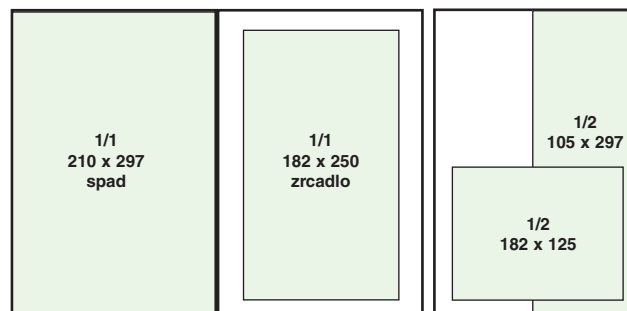

Rozměry a ceny inzerce 2010

NAS **chov** **Mechanizace** **úroda** zemědělství

Poměr strany	Rozměr (mm)	Cena (Kč)
1/1	230 x 285 (spad)	33 000,-
1/1	200 x 245 (zrcadlo)	33 000,-
2/3	137 x 285 (spad)	29 000,-
1/2	200 x 120 (na šířku)	19 000,-
1/2	97,5 x 245 (na výšku)	19 000,-
1/3	200 x 81 (na šířku)	17 000,-
1/3	72 x 285 (na výšku, spad)	17 000,-
1/4	149 x 94	13 000,-
1/4	97,5 x 120	11 000,-

Poměr strany	Rozměr š x v (mm)		Cena (Kč)
	zrcadlo	spad	
1/1	192 x 256	220 x 297	33 000,-
2/3	127 x 256	141 x 297	29 000,-
1/2	192 x 126	220 x 143	19 000,-
1/3	192 x 82 (na šířku)	220 x 99	17 000,-
1/3	61 x 256 (na výšku)	77 x 297	17 000,-
1/3	127 x 126	141 x 143	17 000,-
1/4	127 x 92 (na šířku)	141 x 109	13 000,-
1/4	94 x 126 (na výšku)	108 x 143	11 000,-

Poměr strany	Rozměr v mm (šířka x výška)	Cena (Kč)	
		barevně	černobíle
1/1	210 x 297	20 000,-	12 000,-
2/3	182 x 160 (133 x 297)	14 000,-	8 000,-
1/2	182 x 125	10 000,-	6 000,-
1/3	182 x 80 (73,5 x 297)	7 000,-	4 000,-
1/4	120 x 85	5 000,-	3 000,-
2. a 3. obálka	210 x 297	25 000,-	
4. obálka	210 x 297	30 000,-	

agronom

Poměr strany	Rozměr (mm)	Cena (Kč)
1/1	297 x 210 (spad)	38 000,-
1/2	267 x 90 (podval)	21 000,-
1/3	267 x 59 (podval)	17 000,-
1/4	132 x 90	13 000,-
1/6	132 x 59 (podval)	10 000,-
titulní oboustranná karta	68 x 206	38 000,-
1/2 – oboustranná karta	220 x 150	42 000,-
1/3 – oboustranná karta	220 x 100	34 000,-
1/4 – oboustranná karta	220 x 70	20 000,-