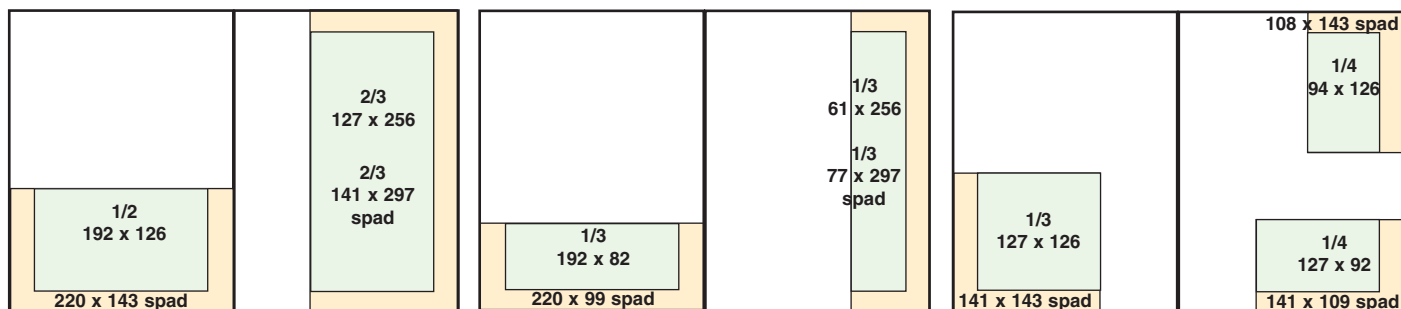

Rozměry a ceny inzerce 2010

NAS **chov** **Mechanizace** **úroda** zemědělství

Poměr strany	Rozměr (mm)	Cena (Kč)
1/1	230 x 285 (spad)	33 000,-
1/1	200 x 245 (zrcadlo)	33 000,-
2/3	137 x 285 (spad)	29 000,-
1/2	200 x 120 (na šířku)	19 000,-
1/2	97,5 x 245 (na výšku)	19 000,-
1/3	200 x 81 (na šířku)	17 000,-
1/3	72 x 285 (na výšku, spad)	17 000,-
1/4	149 x 94	13 000,-
1/4	97,5 x 120	11 000,-

Veterinářství **Komunální** **Krmivářství** technika

Veterinární klinika **Energie 21** **ROSTLINOLÉKAŘ**

Poměr strany	Rozměr (mm)	Cena (Kč)	Cena (Kč)
	(Veterinářství, Veterinární klinika, Komunální technika, Energie 21)		(Krmivářství, Rostlinolékař)
1/1	210 x 297 (spad)	33 000,-	30 000,-
1/1	182 x 250 (zrcadlo)	33 000,-	30 000,-
2/3	182 x 160 (zrcadlo)	29 000,-	20 000,-
2/3	133 x 297 (spad)	29 000,-	20 000,-
1/2	182 x 125 (na šířku)	19 000,-	15 000,-
1/2	105 x 297 (na výšku)	19 000,-	15 000,-
1/3	182 x 80 (na šířku)	17 000,-	10 000,-
1/3	120 x 130 (na výšku)	17 000,-	10 000,-
1/3	73,5 x 297 (spad)	17 000,-	10 000,-
1/4	120 x 85 (na šířku)	11 000,-	8 000,-
1/4	85 x 120 (na výšku)	11 000,-	8 000,-

Poměr strany	Rozměr š x v (mm)		Cena (Kč)
	zrcadlo	spad	
1/1	192 x 256	220 x 297	33 000,-
2/3	127 x 256	141 x 297	29 000,-
1/2	192 x 126	220 x 143	19 000,-
1/3	192 x 82 (na šířku)	220 x 99	17 000,-
1/3	61 x 256 (na výšku)	77 x 297	17 000,-
1/3	127 x 126	141 x 143	17 000,-
1/4	127 x 92 (na šířku)	141 x 109	13 000,-
1/4	94 x 126 (na výšku)	108 x 143	11 000,-

Poměr strany	Rozměr v mm (šířka x výška)	Cena (Kč)	
		barevně	černobíle
1/1	210 x 297	20 000,-	12 000,-
2/3	182 x 160 (133 x 297)	14 000,-	8 000,-
1/2	182 x 125	10 000,-	6 000,-
1/3	182 x 80 (73,5 x 297)	7 000,-	4 000,-
1/4	120 x 85	5 000,-	3 000,-
2. a 3. obálka	210 x 297	25 000,-	
4. obálka	210 x 297	30 000,-	